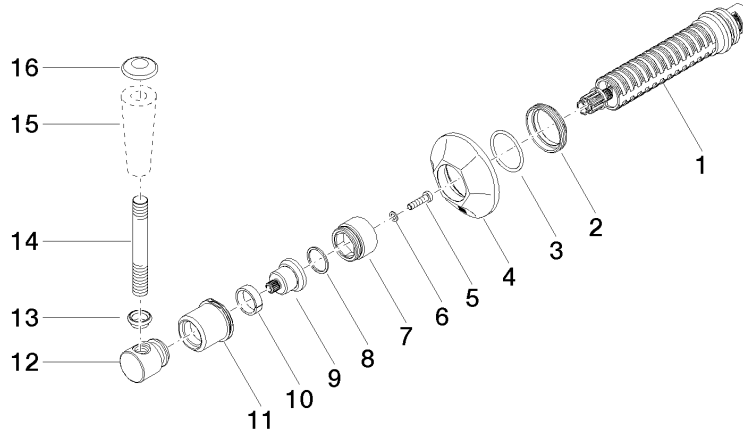

ST 060 401 0371

- Rosette Ø 60 mm
- Oberteil mit ablängbarer Spindel und Hülse

Einzelkomponenten dieses Sets

Für dieses Set benötigen Sie folgende Komponenten

1x 11 170 370-00

1x 36 608 371-00

ST 060 401 0371

ST 060 401 0371

ST 060 401 0371

Ersatzteile für die
anderen
Oberflächenvarianten
finden Sie hier: Gold
(23,9kt)

Zertifikate

IAPMO_4976 (1). WRAS_2010066.

Ersatzteilstückliste

| Nr. | Artikelnummer | Benennung | Verbaumenge | Lieferzeit |
|-----|--------------------|------------------------------|-------------|------------|
| 1 | 90 90 03 127 00 90 | Oberteil | 1 | 2 |
| 2 | 09 23 10 125-00 | Mutter | 1 | 10 |
| 3 | 90 14 10 063 00 90 | Dichtung | 1 | 2 |
| 4 | 09 27 37 102-00 | Rosette | 1 | 10 |
| 5 | 09 30 30 069 90 | Schraube | 1 | 2 |
| 6 | 09 30 11 194 90 | Scheibe | 1 | 2 |
| 7 | 09 18 30 007-00 | Huelse | 1 | 10 |
| 8 | 90 28 10 030 00 90 | Ring | 1 | 2 |
| 9 | 09 12 12 064-00 | Aufnahme | 1 | 10 |
| 10 | 90 14 15 021 00 90 | Ring | 1 | 2 |
| 11 | 09 21 02 161-00 | Haube | 1 | 10 |
| 12 | 09 20 37 101-00 | Griff | 1 | 10 |
| 13 | 09 20 37 001-00 | Griff | 1 | 10 |
| 14 | 09 28 22 013 90 | Rohr | 1 | 2 |
| 15 | 11 170 370-00 | MADISON Hebeleinsatz - Chrom | 1 | 10 |
| 16 | 09 30 30 062-00 | Schraube | 1 | 10 |