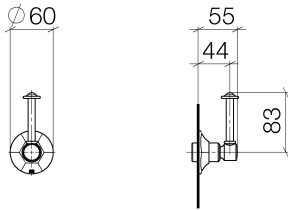

ST 060 401 0371

- Rosette Ø 60 mm
- Oberteil mit ablängbarer Spindel und Hülse

Einzelkomponenten dieses Sets

Für dieses Set benötigen Sie folgende Komponenten

1x 11 170 370-00

1x 36 608 371-00

ST 060 401 0371

ST 060 401 0371

ST 060 401 0371

Ersatzteile für die
anderen
Oberflächenvarianten
finden Sie hier: Gold
(23,9kt)

Zertifikate

IAPMO_4976 (1). WRAS_2010066.

Ersatzteilstückliste

| Nr. | Artikelnummer | Benennung | Verbaumenge | Lieferzeit |
|-----|--------------------|------------------------------|-------------|------------|
| 1 | 90 90 03 127 00 90 | Oberteil | 1 | 2 |
| 2 | 09 23 10 125-00 | Mutter | 1 | 10 |
| 3 | 90 14 10 063 00 90 | Dichtung | 1 | 2 |
| 4 | 09 27 37 102-00 | Rosette | 1 | 10 |
| 5 | 09 30 30 069 90 | Schraube | 1 | 2 |
| 6 | 09 30 11 194 90 | Scheibe | 1 | 2 |
| 7 | 09 18 30 007-00 | Huelse | 1 | 10 |
| 8 | 90 28 10 030 00 90 | Ring | 1 | 2 |
| 9 | 09 12 12 064-00 | Aufnahme | 1 | 10 |
| 10 | 90 14 15 021 00 90 | Ring | 1 | 2 |
| 11 | 09 21 02 161-00 | Haube | 1 | 10 |
| 12 | 09 20 37 101-00 | Griff | 1 | 10 |
| 13 | 09 20 37 001-00 | Griff | 1 | 10 |
| 14 | 09 28 22 013 90 | Rohr | 1 | 2 |
| 15 | 11 170 370-00 | MADISON Hebeleinsatz - Chrom | 1 | 10 |
| 16 | 09 30 30 062-00 | Schraube | 1 | 10 |